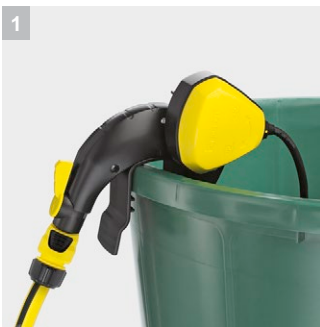

BP 1 Barrel

Насос для полива из бочки BP 1 Barrel, оснащенный автоматическим выключателем и специальной системой крепления на краю емкости.

Focus Green
Silver 2008

1 Гибкий зажим

- Идеальное фиксирование на краю бочек, благодаря гибкому зажиму

2 Отключение благодаря поплавковому выключателю

- Для удобства эксплуатации насоса непосредственно на бочке

3 Интегрированный предварительный фильтр

- Защищает насос от загрязнения, тем самым продлевая срок службы

4 Регулируемая длина шланга

- Идеально подходит для разной глубины бочек

BP 1 Barrel

- Гибкий зажим
- Входной фильтр
- Отключение благодаря поплавковому выключателю

Технические характеристики

№ для заказа	1.645-460.0	
Штрих-код (EAN)	4039784292833	
Макс. мощность двигателя	Вт	400
Макс. производительность	л/ч	3800
Макс. высота подачи / давление	м / бар	11 / 1,1
Макс. глубина погружения	м	7
Температура подачи, макс.	°С	35
Масса (без принадлежностей)	кг	4,6
Размеры (Д × Ш × В)	мм	135 × 170 × 520
Длина кабеля	м	H05RN-F 10m / 10
Напряжение	В	230
Частота	Гц	50

Комплектация

Удобная ручка для переноски	■
Гибкое краевое крепление	■
Шланг, регулируемый по длине	■
Входной фильтр	■
Регулирующий и запорный клапан	■
Простая регулировка коммут. уровня	да
Поплавковый выключатель	■
Встроенный выключатель	■
■ Входит в комплект поставки	